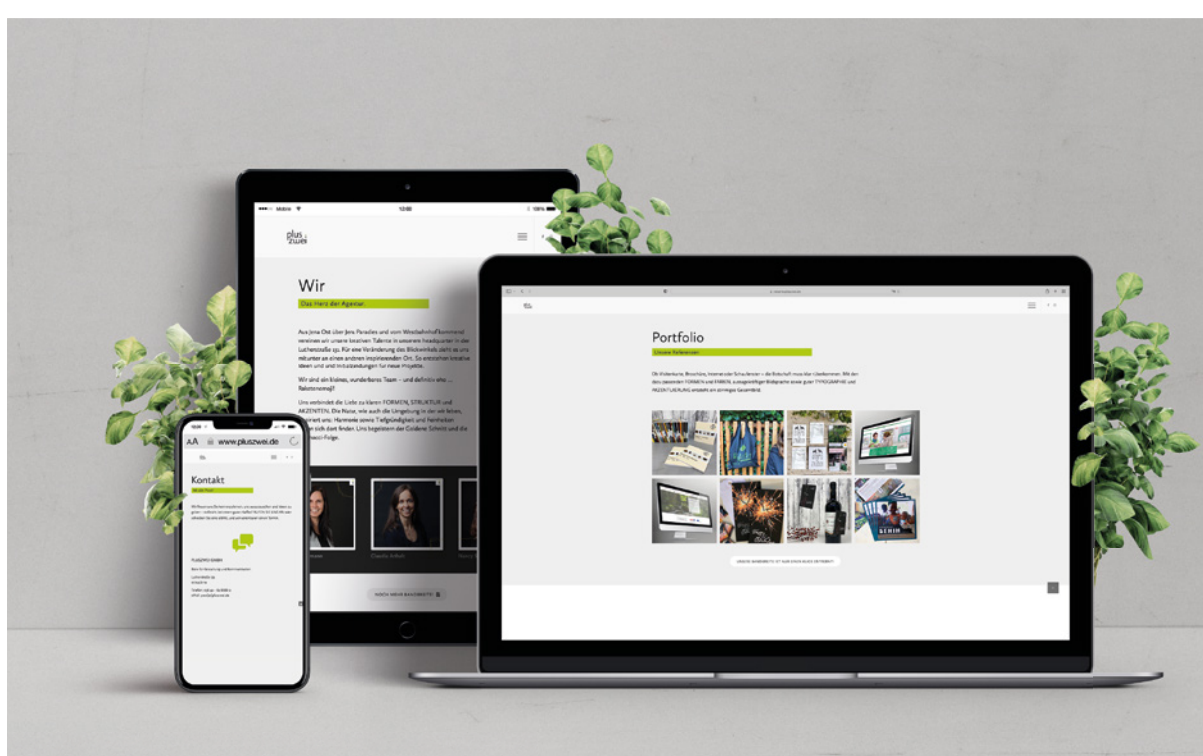

All-Inclusive\*

WEBSITE

Ab

*Individuelles Design. Persönliche Beratung + Support.  
Inklusive Hosting + Wartung.*

ICH WILL MEHR WISSEN

	BASIC	CLASSIC	PREMIUM
<b>LEISTUNGSBESCHREIBUNG</b>	<b>Starter-Paket</b> Klein, aber oho! Solide durchstarten.	<b>Power Paket</b> Mittlerer Umfang! Die klassische Variante.	<b>Professional Paket</b> Echt umfangreich! Für große Projekte.
<b>Briefing / Re-Briefing</b> Absprachen und Projektbeschreibung	✓ <b>2 Stunden</b>	✓ <b>2 Stunden</b>	✓ <b>2 Stunden</b>
<b>Eigene Domain + eigene eMail Adresse</b> Unlimitierte Anzahl von eMail-Adressen, zugehörig zur Domain, freie Verteilung des eMail-Speicherplatzes auf eMail-Postfächer	✓ <b>10 GB</b>	✓ <b>50 GB</b>	✓ <b>100 GB</b>
<b>Schnelles SSD-Hosting</b> mit 100% Ökostrom-Nutzung; aktuelle Sicherheitstechnologien, datenschutzkonform: Serverstandort Deutschland, Auftragsverarbeitungsvertrag (AVV)	✓ <b>Start 6.0</b>	✓ <b>Power 6.0</b>	✓ <b>Professional 6.0</b>
<b>Standard SSL Zertifikat</b>	✓	✓	✓
<b>Speicherplatz</b> für die Website mit allen Inhalten	✓ <b>10 GB</b>	✓ <b>50 GB</b>	✓ <b>100 GB</b>
<b>BackUp Service · Datensicherungen</b> Backup für eMail, Websites & Datenbanken	✓ <b>bis zu 3 Tagen</b>	✓ <b>bis zu 5 Tagen</b>	✓ <b>bis zu 10 Tagen</b>
<b>Datenschutzerklärung + Impressum · eRecht 24</b> inkl Cookie-Banner einbinden, via Verknüpfung mit unserem Partner eRecht 24, sub-Account via pluszwei	✓	✓	✓
<b>Content-Management-System (CMS): Wordpress®</b> Installation und Admin-Zugang einrichten	✓	✓	✓
<b>Lizenz für Theme mit integriertem Pagebuilder</b> Installation von Theme und Childtheme	✓	✓	✓
<b>Gestaltung + Umsetzung im Corporate Design</b> Struktur, Navigation anlegen. CSS (Cascading Style Sheet) definieren, Logo und Favicon einbinden. Seiten anlegen, Inhalte einarbeiten. Kleine Bildbearbeitung (Format + Dateigröße).	✓ <b>bis zu 4 Seiten</b> Kleine Bildbearbeitung: bis zu 10 gelieferte Bilder	✓ <b>bis zu 8 Seiten</b> Kleine Bildbearbeitung: bis zu gelieferte 15 Bilder	✓ <b>bis zu 15 Seiten</b> Kleine Bildbearbeitung: bis zu gelieferte 20 Bilder
<b>Responsive Webdesign</b> Formatierung für Mobile Endgeräte	✓	✓	✓
<b>SEO Basic</b> Suchmaschinenoptimierung und barrierefreies Lesen für Screen-reader: Keywords + Seitenbeschreibung, Alltags für Bilder. Verknüpfung mit Google Search Console.	✓ <b>1 Seite</b> Startseite	✓ <b>1 Seite</b> Startseite	✓ <b>1 Seite</b> Startseite
<b>Website-Wartung</b> Wordpress®-Version, Theme, Plugins	✓ <b>1 x monatlich</b>	✓ <b>1 x monatlich</b>	✓ <b>1 x monatlich</b>
<b>Persönlicher, individueller Support</b> Übergabe der Website und Coaching für eigenständiges Einpflegen von neuen Inhalten und Änderungen.	✓ <b>2 Stunden</b>	✓ <b>2 Stunden</b>	✓ <b>2 Stunden</b>
<b>Preis pro Monat</b> Mindestvertragslaufzeit 24 Monaten mit einmaliger Anzahlung	<b>99 €</b> Anzahlung: 750 €	<b>149 €</b> Anzahlung: 950 €	<b>249 €</b> Anzahlung: 1.500 €
<b>Preis pro Monat</b> Nach Ende der Mindestvertragslaufzeit	<b>59 €</b>	<b>79 €</b>	<b>99 €</b>